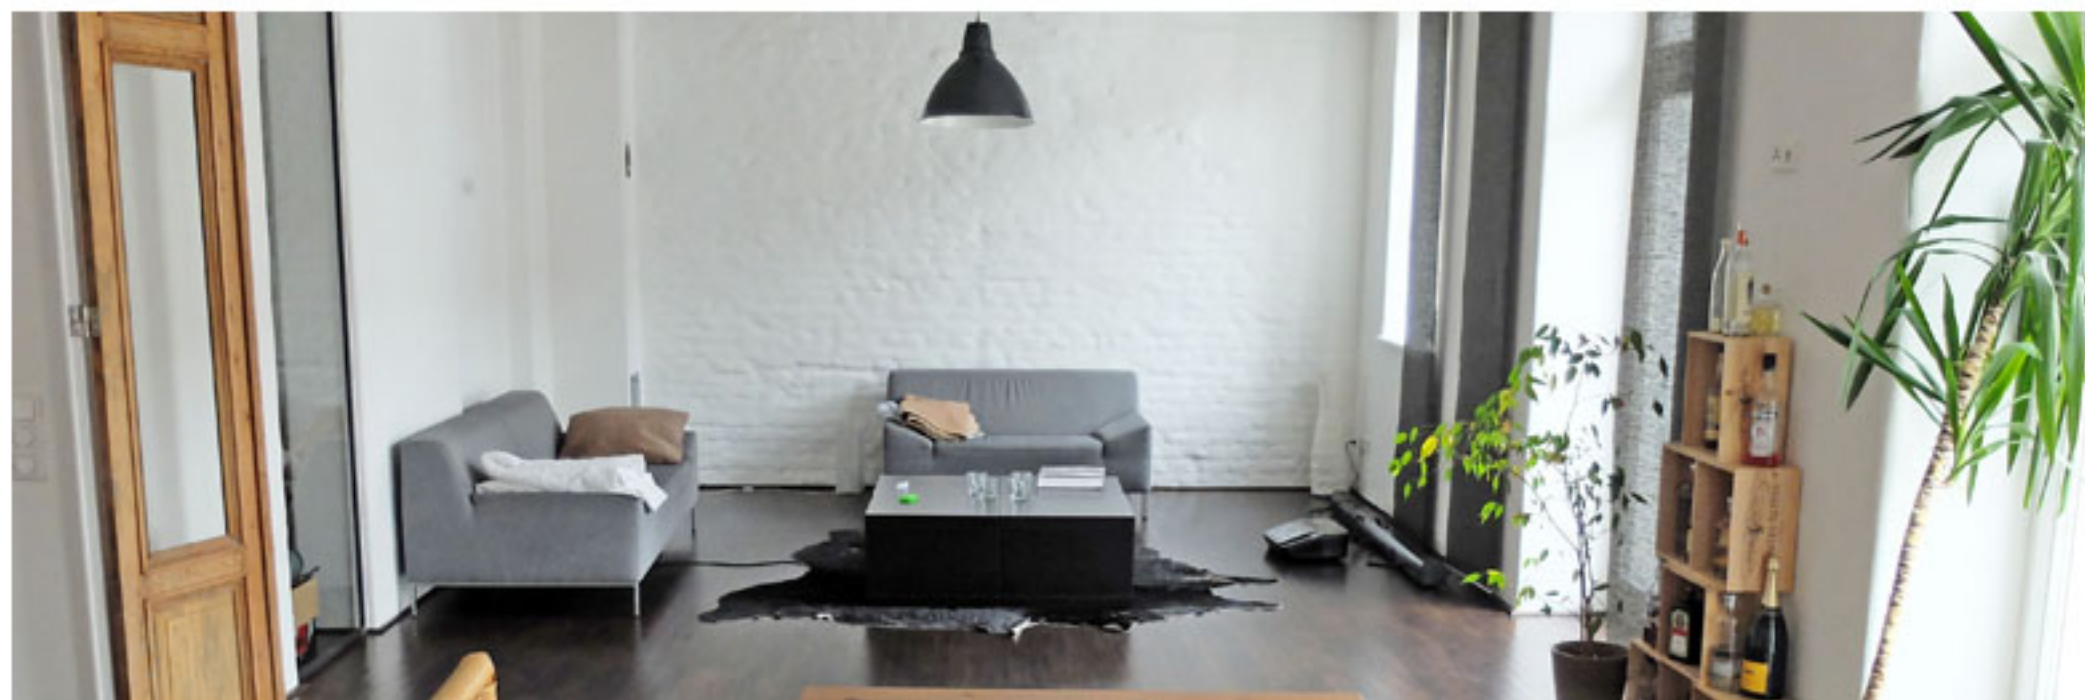

**D 6001W**  
Wohnung in Düsseldorf

**GROHLOCATIONS**  
DIE LOCATION SCOUTING UND FILMSERVICE AGENTUR

Bereich: **Film, Foto**

Art des Motivs: **Wohnung**

Ort: **Berlin (Mitte)**

Gesamtgröße des Motivs: **150qm Wohnfläche**

Größe der Zimmer/Räume:

- 1. Ebene: Wohn-, Ess-, Schlafzimmer, Küche mit Balkon, Bad**
- 2. Ebene: Bad, Gäste-WC, 3 Schlafzimmer; DG: Schlafzimmer**

GROH

[www.groh-locations.com](http://www.groh-locations.com)